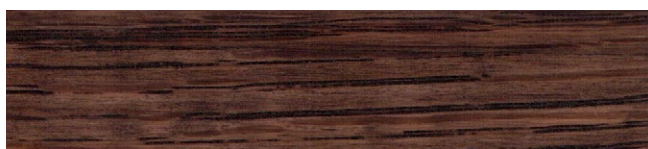

Karta kolorów olejowosków na schody i parkiety **Koimos** firmy **Livos**.

Koimos 208-054 *mahagoni*

Koimos 208-436 *muhuhu*

Koimos 208-064 *walnuß*

Koimos 208-437 *black bean*

Koimos 208-088 *gerauchte eiche*