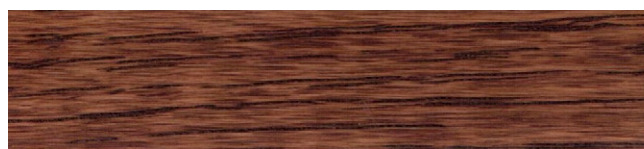

Karta kolorów olejowosków na schody i parkiety **Koimos** firmy **Livos**.

Koimos 208-054 *mahagoni*

Koimos 208-436 *muhuhu*

Koimos 208-064 *walnuß*

Koimos 208-437 *black bean*

Koimos 208-088 *gerauchte eiche*