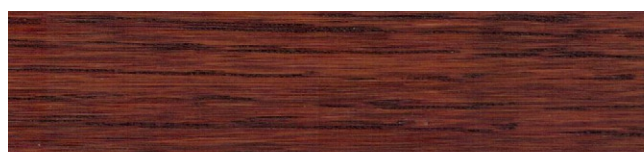

Karta kolorów olejowosków na schody i parkiety **Koimos** firmy **Livos**.

Koimos 208-054 *mahagoni*

Koimos 208-436 *muhuhu*

Koimos 208-064 *walnuß*

Koimos 208-437 *black bean*

Koimos 208-088 *gerauchte eiche*

Koimos 208-438 *cocobolo*

Koimos 208-101 *schwarz*

Koimos 208-439 *bongossi*

Koimos 208-203 *hell*

Koimos 208-446 *kirsche hell*

Koimos 208-204 *weiß*

Koimos 208-447 *kirsche dunkel*

Przedstawione wybarwienia bejc mogą różnić się od rzeczywistych z uwagi na różne parametry monitorów, kart graficznych i ich ustawień. Informujemy, że firma **Werk** Anna i Krzysztof Motyl S.C. nie ponosi odpowiedzialności za różnicę między prezentowaną paletą barw, a efektem końcowym widocznym na wyrobie.