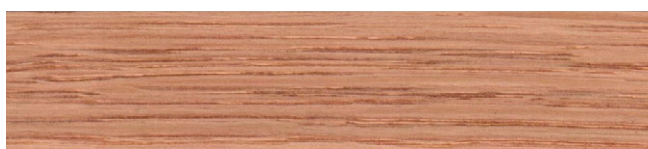

Karta kolorów olejowosków na schody i parkiety **Koimos** firmy **Livos**.

Koimos 208-054 *mahagoni*

Koimos 208-436 *muhuhu*

Koimos 208-064 *walnuß*

Koimos 208-437 *black bean*

Koimos 208-088 *gerauchte eiche*

Koimos 208-438 *cocobolo*

Koimos 208-101 *schwarz*

Koimos 208-439 *bongossi*

Koimos 208-203 *hell*

Koimos 208-446 *kirsche hell*

Koimos 208-204 *weiß*

Koimos 208-447 *kirsche dunkel*

Przedstawione wybarwienia bejc mogą różnić się od rzeczywistych z uwagi na różne parametry monitorów, kart graficznych i ich ustawień. Informujemy, że firma **Werk** Anna i Krzysztof Motyl S.C. nie ponosi odpowiedzialności za różnicę między prezentowaną paletą barw, a efektem końcowym widocznym na wyrobie.