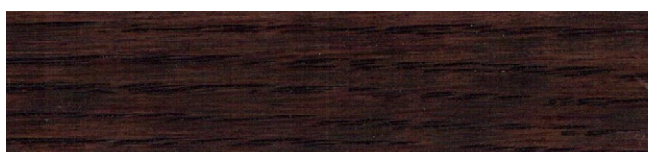

Karta kolorów olejowosków na schody i parkiety **Koimos** firmy **Livos**.

Koimos 208-054 *mahagoni*

Koimos 208-436 *muhuhu*

Koimos 208-064 *walnuß*

Koimos 208-437 *black bean*

Koimos 208-088 *gerauchte eiche*

Koimos 208-438 *cocobolo*

Koimos 208-101 *schwarz*

Koimos 208-439 *bongossi*

Koimos 208-203 *hell*

Koimos 208-446 *kirsche hell*

Koimos 208-204 *weiß*

Koimos 208-447 *kirsche dunkel*

Przedstawione wybarwienia bejc mogą różnić się od rzeczywistych z uwagi na różne parametry monitorów, kart graficznych i ich ustawień. Informujemy, że firma **Werk** Anna i Krzysztof Motyl S.C. nie ponosi odpowiedzialności za różnicę między prezentowaną paletą barw, a efektem końcowym widocznym na wyrobie.