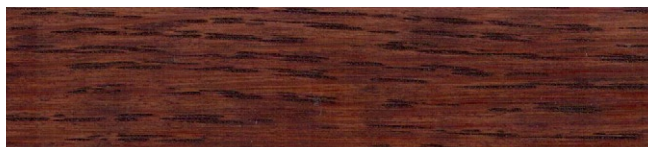

Karta kolorów olejowosków na schody i parkiety **Koimos** firmy **Livos**.

Koimos 208-054 *mahagoni*

Koimos 208-436 *muhuhu*

Koimos 208-064 *walnuß*

Koimos 208-437 *black bean*

Koimos 208-088 *gerauchte eiche*

Koimos 208-438 *cocobolo*

Koimos 208-101 *schwarz*

Koimos 208-439 *bongossi*

Koimos 208-203 *hell*

Koimos 208-446 *kirsche hell*

Koimos 208-204 *weiß*

Koimos 208-447 *kirsche dunkel*

Przedstawione wybarwienia bejc mogą różnić się od rzeczywistych z uwagi na różne parametry monitorów, kart graficznych i ich ustawień. Informujemy, że firma **Werk** Anna i Krzysztof Motyl S.C. nie ponosi odpowiedzialności za różnicę między prezentowaną paletą barw, a efektem końcowym widocznym na wyrobie.