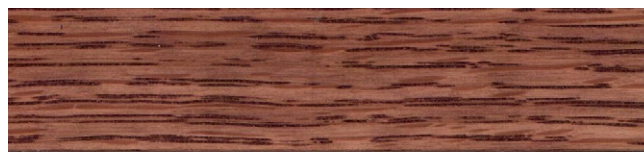

Karta kolorów olejowosków na schody i parkiety **Koimos** firmy **Livos**.

Koimos 208-054 *mahagoni*

Koimos 208-436 *muhuhu*

Koimos 208-064 *walnuß*

Koimos 208-437 *black bean*

Koimos 208-088 *gerauchte eiche*

Koimos 208-438 *cocobolo*

Koimos 208-101 *schwarz*

Koimos 208-439 *bongossi*

Koimos 208-203 *hell*

Koimos 208-446 *kirsche hell*

Koimos 208-204 *weiß*

Koimos 208-447 *kirsche dunkel*

Przedstawione wybarwienia bejc mogą różnić się od rzeczywistych z uwagi na różne parametry monitorów, kart graficznych i ich ustawień. Informujemy, że firma **Werk** Anna i Krzysztof Motyl S.C. nie ponosi odpowiedzialności za różnicę między prezentowaną paletą barw, a efektem końcowym widocznym na wyrobie.