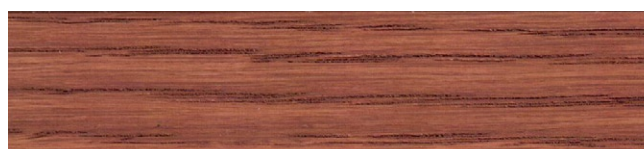

Karta kolorów olejowosków na schody i parkiety **Koimos** firmy **Livos**.

Koimos 208-054 *mahagoni*

Koimos 208-436 *muhuhu*

Koimos 208-064 *walnuß*

Koimos 208-437 *black bean*

Koimos 208-088 *gerauchte eiche*

Koimos 208-438 *cocobolo*

Koimos 208-101 *schwarz*

Koimos 208-439 *bongossi*

Koimos 208-203 *hell*

Koimos 208-446 *kirsche hell*

Koimos 208-204 *weiß*

Koimos 208-447 *kirsche dunkel*

Przedstawione wybarwienia bejc mogą różnić się od rzeczywistych z uwagi na różne parametry monitorów, kart graficznych i ich ustawień. Informujemy, że firma **Werk** Anna i Krzysztof Motyl S.C. nie ponosi odpowiedzialności za różnicę między prezentowaną paletą barw, a efektem końcowym widocznym na wyrobie.