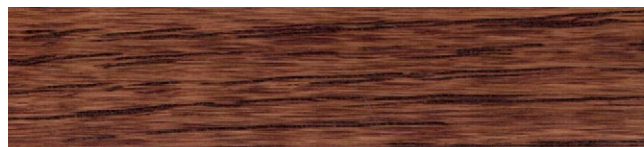

Karta kolorów olejowosków na schody i parkiety **Koimos** firmy **Livos**.

Koimos 208-054 *mahagoni*

Koimos 208-436 *muhuhu*

Koimos 208-064 *walnuß*

Koimos 208-437 *black bean*

Koimos 208-088 *gerauchte eiche*