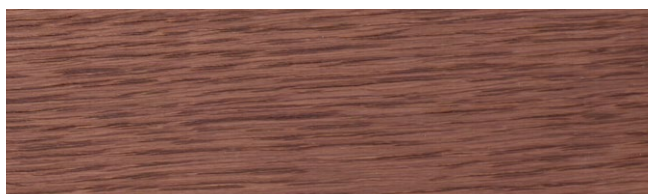

PV42014

PV42019

Karta kolorów bejc pastelowych przedstawia wybarwienia wykonane na drewnie dębowym. Przedstawione wybarwienia bejc mogą różnić się od rzeczywistych z uwagi na różne parametry monitorów, kart graficznych i ich ustawień. Informujemy, że firma Werk Anna i Krzysztof Motyl S.C. nie ponosi odpowiedzialności za różnicę między prezentowaną paletą barw, a efektem końcowym widocznym na wyrobie.

PV42028

PV42024

PV42029

Karta kolorów bejc pastelowych przedstawia wybarwienia wykonane na drewnie dębowym. Przedstawione wybarwienia bejc mogą różnić się od rzeczywistych z uwagi na różne parametry monitorów, kart graficznych i ich ustawień. Informujemy, że firma Werk Anna i Krzysztof Motyl S.C. nie ponosi odpowiedzialności za różnicę między prezentowaną paletą barw, a efektem końcowym widocznym na wyrobie.