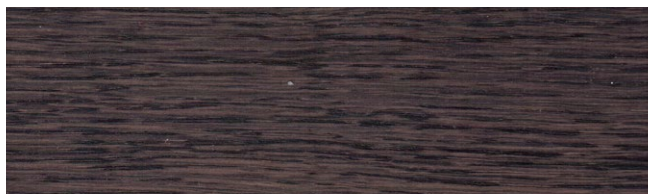

PV42020

Karta kolorów bejc pastelowych przedstawia wybarwienia wykonane na drewnie dębowym. Przedstawione wybarwienia bejc mogą różnić się od rzeczywistych z uwagi na różne parametry monitorów, kart graficznych i ich ustawień. Informujemy, że firma Werk Anna i Krzysztof Motyl S.C. nie ponosi odpowiedzialności za różnicę między prezentowaną paletą barw, a efektem końcowym widocznym na wyrobie.

Dystrybutor:

Werk Anna i Krzysztof Motyl S.C.
ul. Walczaka 20
66-400 Gorzów Wlkp.

e-mail: werkmotyl@interia.pl
tel. biuro: (+48) 660 423 048
tel. sprzedaż: (+48) 795 511 205

lakiery do drewna