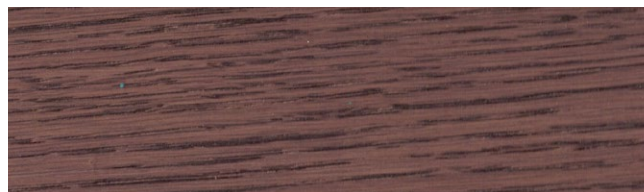

PV42026

Karta kolorów bejc pastelowych przedstawia wybarwienia wykonane na drewnie dębowym. Przedstawione wybarwienia bejc mogą różnić się od rzeczywistych z uwagi na różne parametry monitorów, kart graficznych i ich ustawień. Informujemy, że firma Werk Anna i Krzysztof Motyl S.C. nie ponosi odpowiedzialności za różnicę między prezentowaną paletą barw, a efektem końcowym widocznym na wyrobie.

Dystrybutor:

Werk Anna i Krzysztof Motyl S.C.
ul. Walczaka 20
66-400 Gorzów Wlkp.

e-mail: werkmotyl@interia.pl
tel. biuro: (+48) 660 423 048
tel. sprzedaż: (+48) 795 511 205

lakiery do drewna