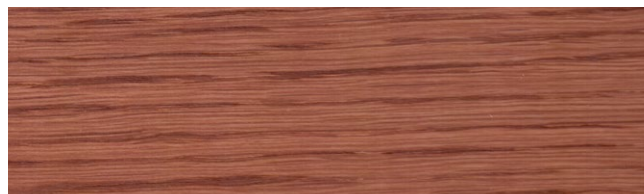

PV42025

Karta kolorów bejc pastelowych przedstawia wybarwienia wykonane na drewnie dębowym. Przedstawione wybarwienia bejc mogą różnić się od rzeczywistych z uwagi na różne parametry monitorów, kart graficznych i ich ustawień. Informujemy, że firma Werk Anna i Krzysztof Motyl S.C. nie ponosi odpowiedzialności za różnicę między prezentowaną paletą barw, a efektem końcowym widocznym na wyrobie.

Dystrybutor:

Werk Anna i Krzysztof Motyl S.C.
ul. Walczaka 20
66-400 Gorzów Wlkp.

e-mail: werkmotyl@interia.pl
tel. biuro: (+48) 660 423 048
tel. sprzedaż: (+48) 795 511 205

lakiery do drewna