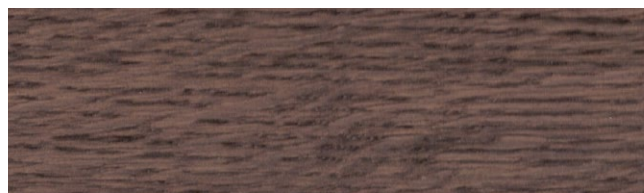

PV42014

PV42019

Karta kolorów bejc pastelowych przedstawia wybarwienia wykonane na drewnie dębowym. Przedstawione wybarwienia bejc mogą różnić się od rzeczywistych z uwagi na różne parametry monitorów, kart graficznych i ich ustawień. Informujemy, że firma Werk Anna i Krzysztof Motyl S.C. nie ponosi odpowiedzialności za różnicę między prezentowaną paletą barw, a efektem końcowym widocznym na wyrobie.

PV42028

PV42024

PV42029

Karta kolorów bejc pastelowych przedstawia wybarwienia wykonane na drewnie dębowym. Przedstawione wybarwienia bejc mogą różnić się od rzeczywistych z uwagi na różne parametry monitorów, kart graficznych i ich ustawień. Informujemy, że firma Werk Anna i Krzysztof Motyl S.C. nie ponosi odpowiedzialności za różnicę między prezentowaną paletą barw, a efektem końcowym widocznym na wyrobie.