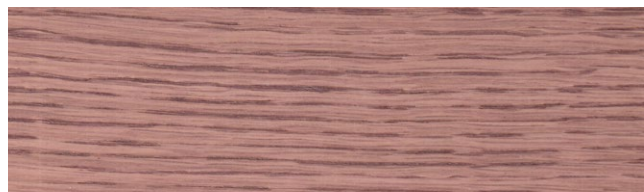

PV42010

PV42015

PV42011

PV42016

PV42012

PV42017

PV42013

PV42018

PV42014

PV42019

Karta kolorów bejc pastelowych przedstawia wybarwienia wykonane na drewnie dębowym. Przedstawione wybarwienia bejc mogą różnić się od rzeczywistych z uwagi na różne parametry monitorów, kart graficznych i ich ustawień. Informujemy, że firma Werk Anna i Krzysztof Motyl S.C. nie ponosi odpowiedzialności za różnicę między prezentowaną paletą barw, a efektem końcowym widocznym na wyrobie.

PV42028

PV42024

PV42029

Karta kolorów bejc pastelowych przedstawia wybarwienia wykonane na drewnie dębowym. Przedstawione wybarwienia bejc mogą różnić się od rzeczywistych z uwagi na różne parametry monitorów, kart graficznych i ich ustawień. Informujemy, że firma Werk Anna i Krzysztof Motyl S.C. nie ponosi odpowiedzialności za różnicę między prezentowaną paletą barw, a efektem końcowym widocznym na wyrobie.