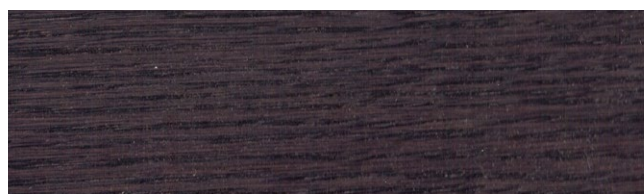

PV42027

Karta kolorów bejc pastelowych przedstawia wybarwienia wykonane na drewnie dębowym. Przedstawione wybarwienia bejc mogą różnić się od rzeczywistych z uwagi na różne parametry monitorów, kart graficznych i ich ustawień. Informujemy, że firma Werk Anna i Krzysztof Motyl S.C. nie ponosi odpowiedzialności za różnicę między prezentowaną paletą barw, a efektem końcowym widocznym na wyrobie.

Dystrybutor:

Werk Anna i Krzysztof Motyl S.C.
ul. Walczaka 20
66-400 Gorzów Wlkp.

e-mail: werkmotyl@interia.pl
tel. biuro: (+48) 660 423 048
tel. sprzedaż: (+48) 795 511 205

lakiery do drewna