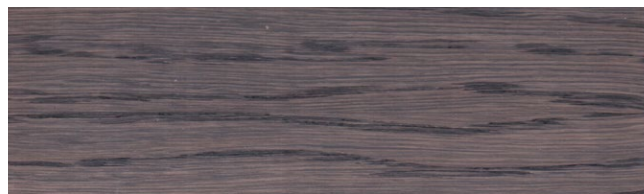

PV42010

PV42015

PV42011

PV42016

PV42012

PV42017

PV42013

PV42018

PV42014

PV42019

Karta kolorów bejc pastelowych przedstawia wybarwienia wykonane na drewnie dębowym. Przedstawione wybarwienia bejc mogą różnić się od rzeczywistych z uwagi na różne parametry monitorów, kart graficznych i ich ustawień. Informujemy, że firma Werk Anna i Krzysztof Motyl S.C. nie ponosi odpowiedzialności za różnicę między prezentowaną paletą barw, a efektem końcowym widocznym na wyrobie.

PV42028

PV42024

PV42029

Karta kolorów bejc pastelowych przedstawia wybarwienia wykonane na drewnie dębowym. Przedstawione wybarwienia bejc mogą różnić się od rzeczywistych z uwagi na różne parametry monitorów, kart graficznych i ich ustawień. Informujemy, że firma Werk Anna i Krzysztof Motyl S.C. nie ponosi odpowiedzialności za różnicę między prezentowaną paletą barw, a efektem końcowym widocznym na wyrobie.