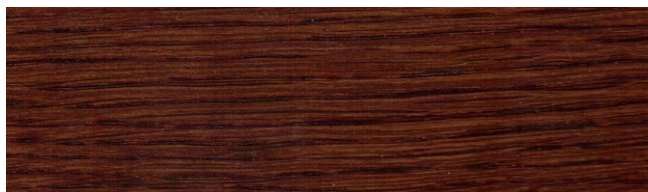

PV42021

Karta kolorów bejc pastelowych przedstawia wybarwienia wykonane na drewnie dębowym. Przedstawione wybarwienia bejc mogą różnić się od rzeczywistych z uwagi na różne parametry monitorów, kart graficznych i ich ustawień. Informujemy, że firma Werk Anna i Krzysztof Motyl S.C. nie ponosi odpowiedzialności za różnicę między prezentowaną paletą barw, a efektem końcowym widocznym na wyrobie.

Dystrybutor:

Werk Anna i Krzysztof Motyl S.C.
ul. Walczaka 20
66-400 Gorzów Wlkp.

e-mail: werkmotyl@interia.pl
tel. biuro: (+48) 660 423 048
tel. sprzedaż: (+48) 795 511 205

lakiery do drewna